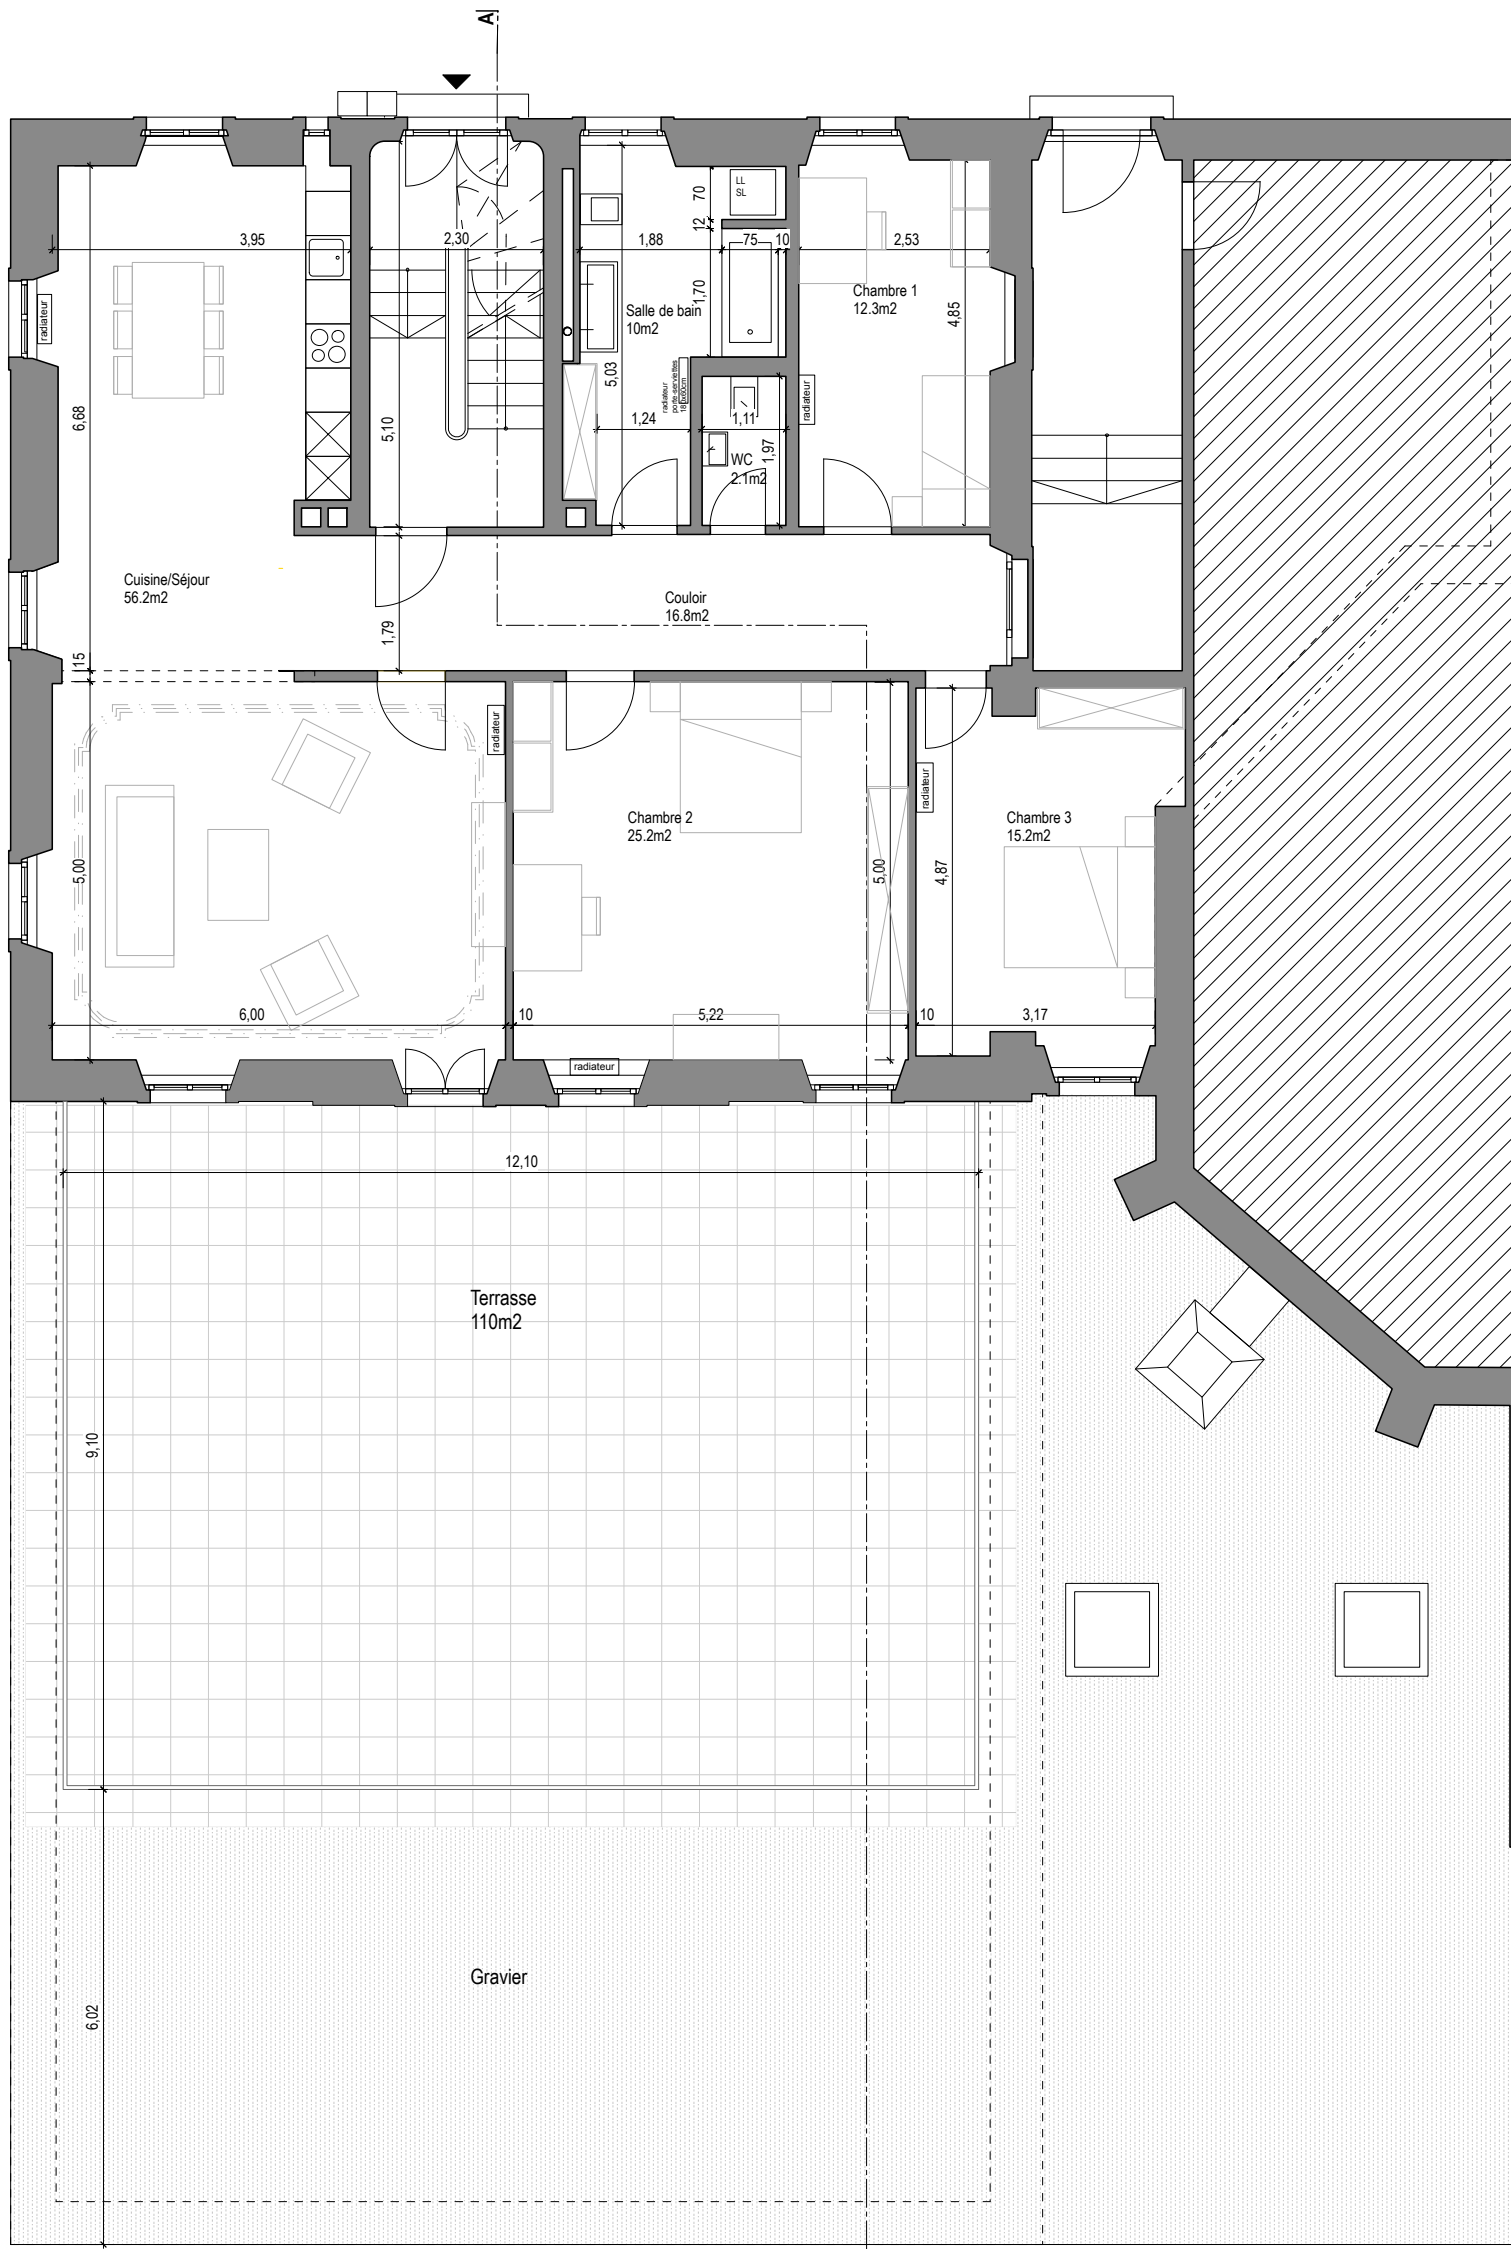

**Cure de l'Eglise du Sacré - Coeur**

Transformation de la cure en trois appartements

Rue du Doubs 47, 2300 La Chaux-de-Fonds

**Plan du sous-sol**

dessin: kdm

1/100

1020 - 100 - 01

date: 04.11.2020

ECHELLE GRAPHIQUE

5 m 2 m 1 m 0 m ECHELLE GRAPHIQUE

PHILIPPE **LANGEL** ARCHITECTE<sup>+</sup>

Philippe Langel SA  
Architecte dipl. EPFL / SIA  
Rue de la Côte 5  
CH-2300 La Chaux-de-Fonds

Créativité de rigueur

dessin: kdm

1/100

1020 - 100 - 05

date: 04.11.2020

5 m 2 m 1 m 0 m ECHELLE GRAPHIQUE