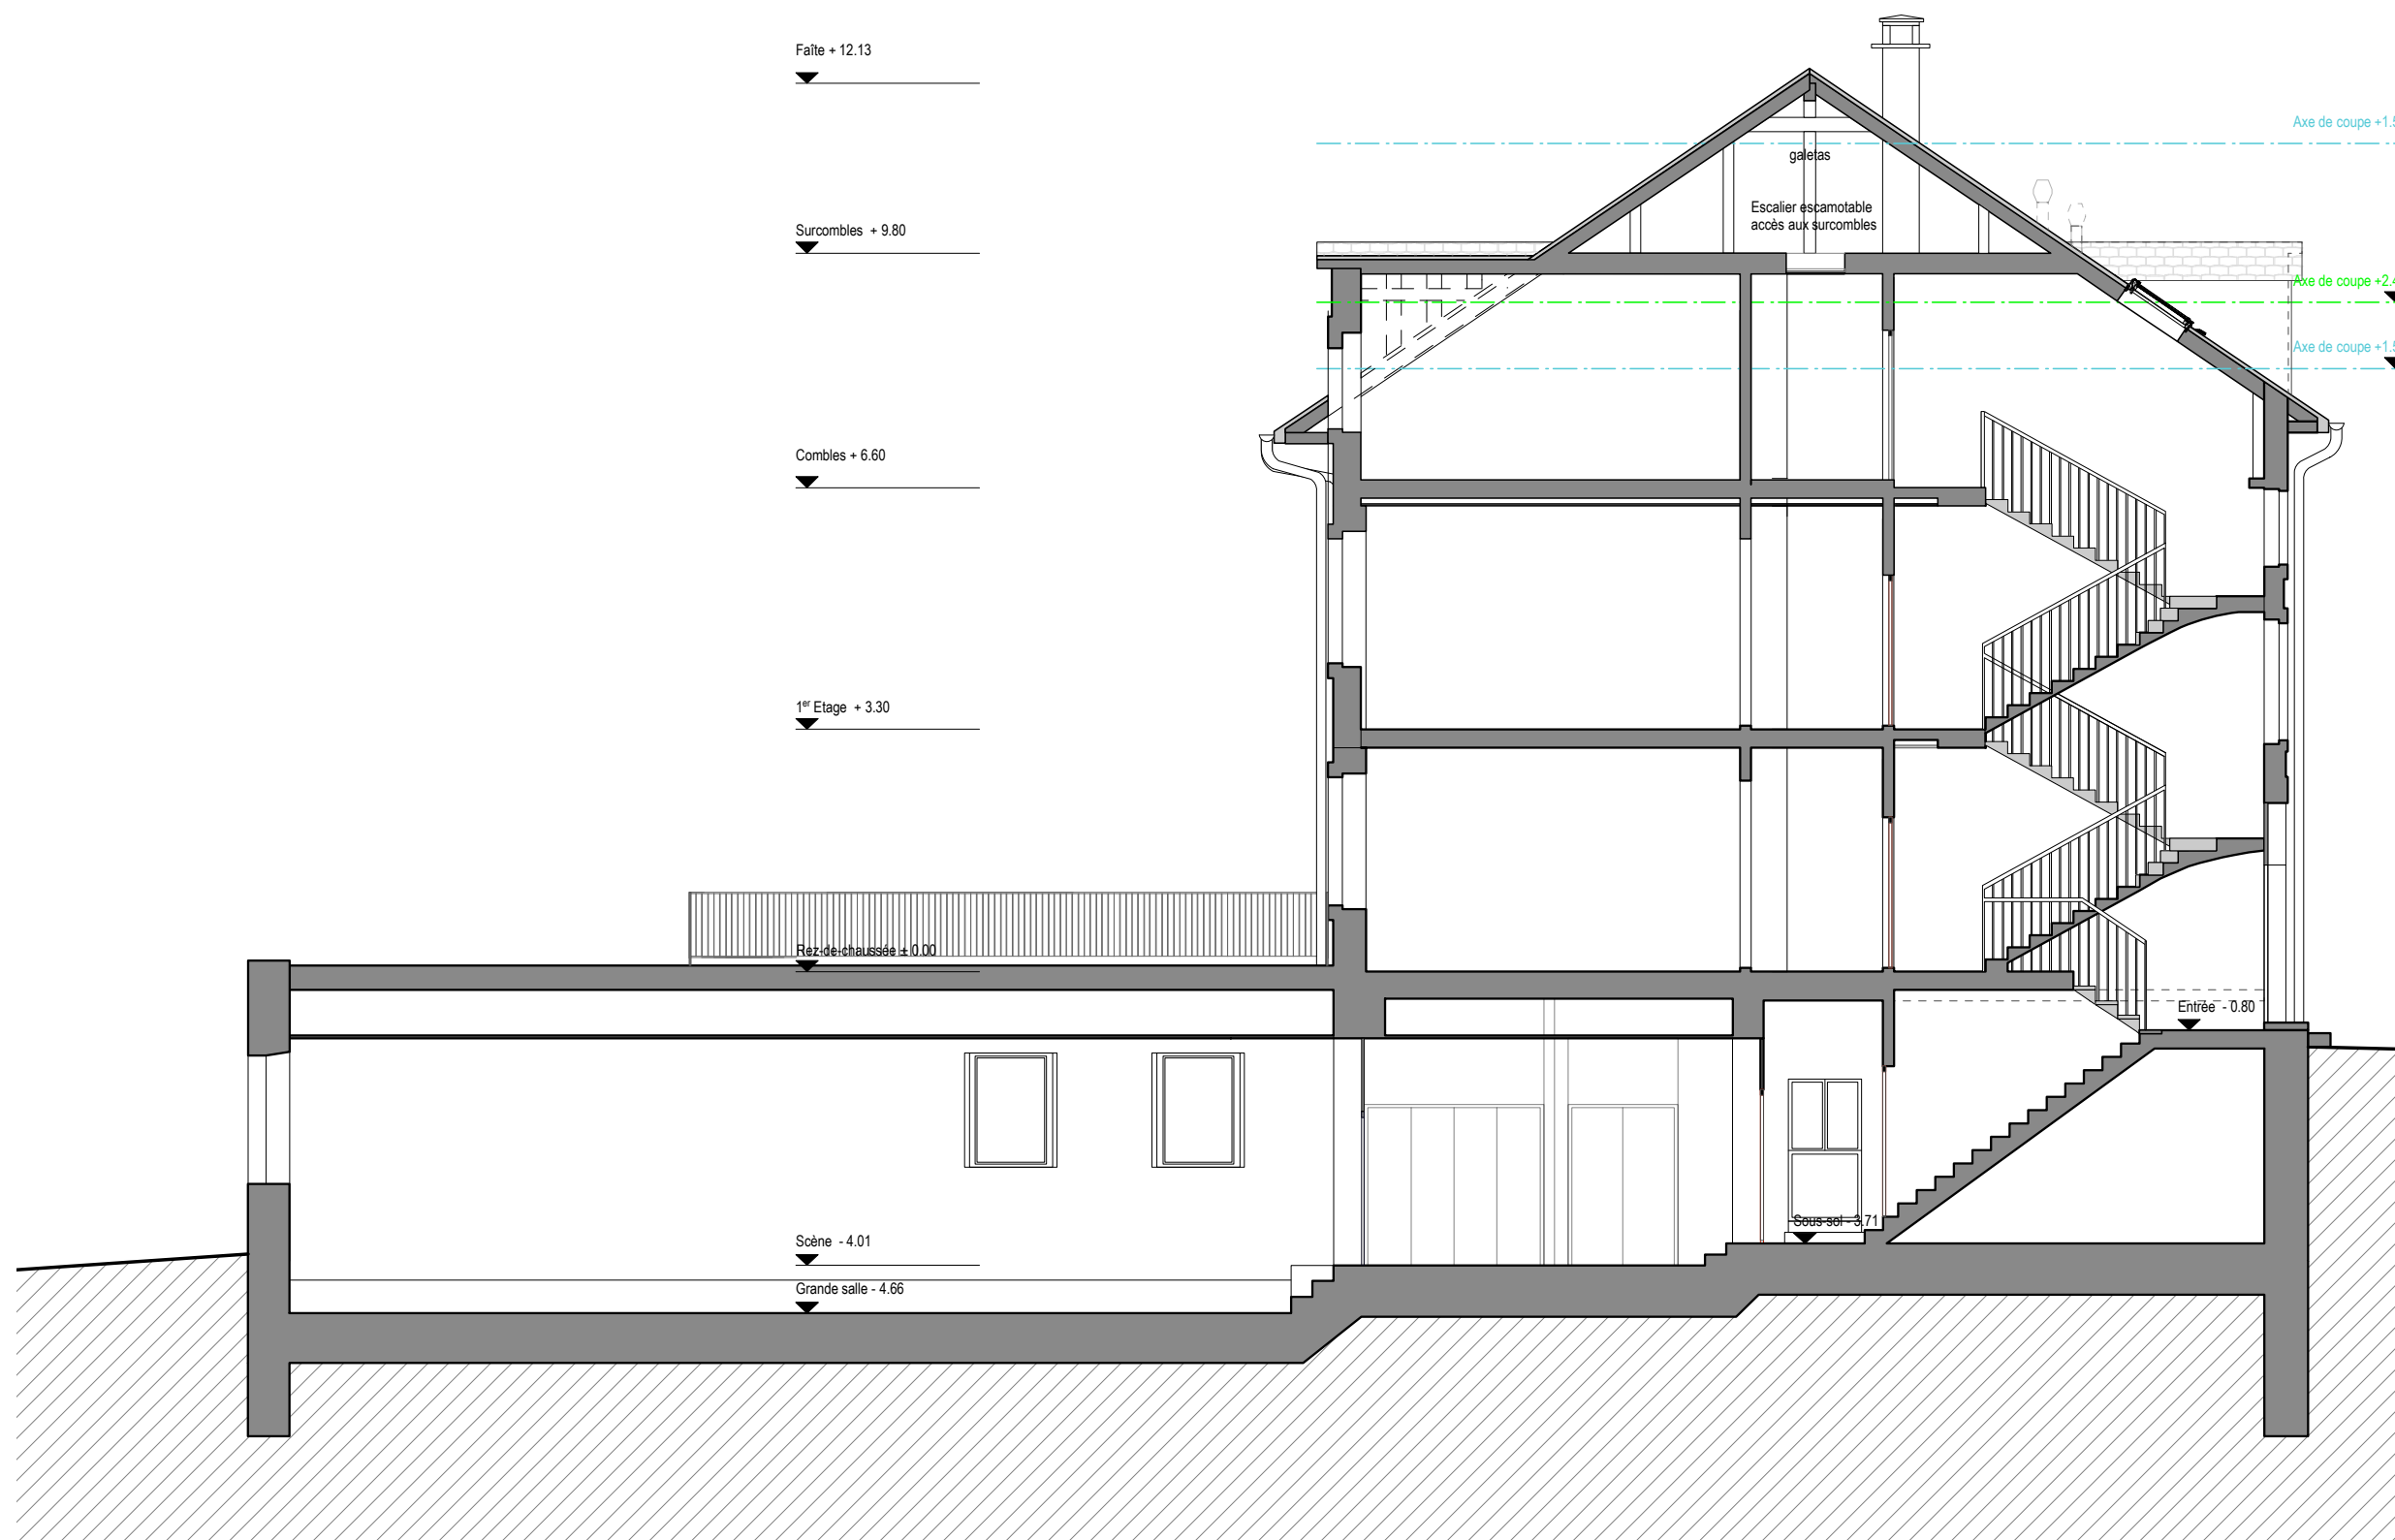

**Cure de l'Eglise du Sacré - Coeur**

Transformation de la cure en trois appartements

Rue du Doubs 47, 2300 La Chaux-de-Fonds

**Plan du sous-sol**

dessin: kdm

1/100

1020 - 100 - 01

date: 04.11.2020

ECHELLE GRAPHIQUE

5 m 2 m 1 m 0 m ECHELLE GRAPHIQUE

PHILIPPE **LANGEL** ARCHITECTE<sup>+</sup>

Philippe Langel SA  
Architecte dipl. EPFL / SIA  
Rue de la Côte 5  
CH-2300 La Chaux-de-Fonds

Créativité de rigueur

Tél. 032 968 56 15  
www.langel-architecte.ch  
info@langel-architecte.ch

**Cure de l'Eglise du Sacré - Coeur**

Transformation de la cure en trois appartements

Rue du Doubs 47, 2300 La Chaux-de-Fonds

**Plan des Surcombles**

dessin: kdm

1/100

1020 - 100 - 05

date: 04.11.2020

5 m 2 m 1 m 0 m ECHELLE GRAPHIQUE