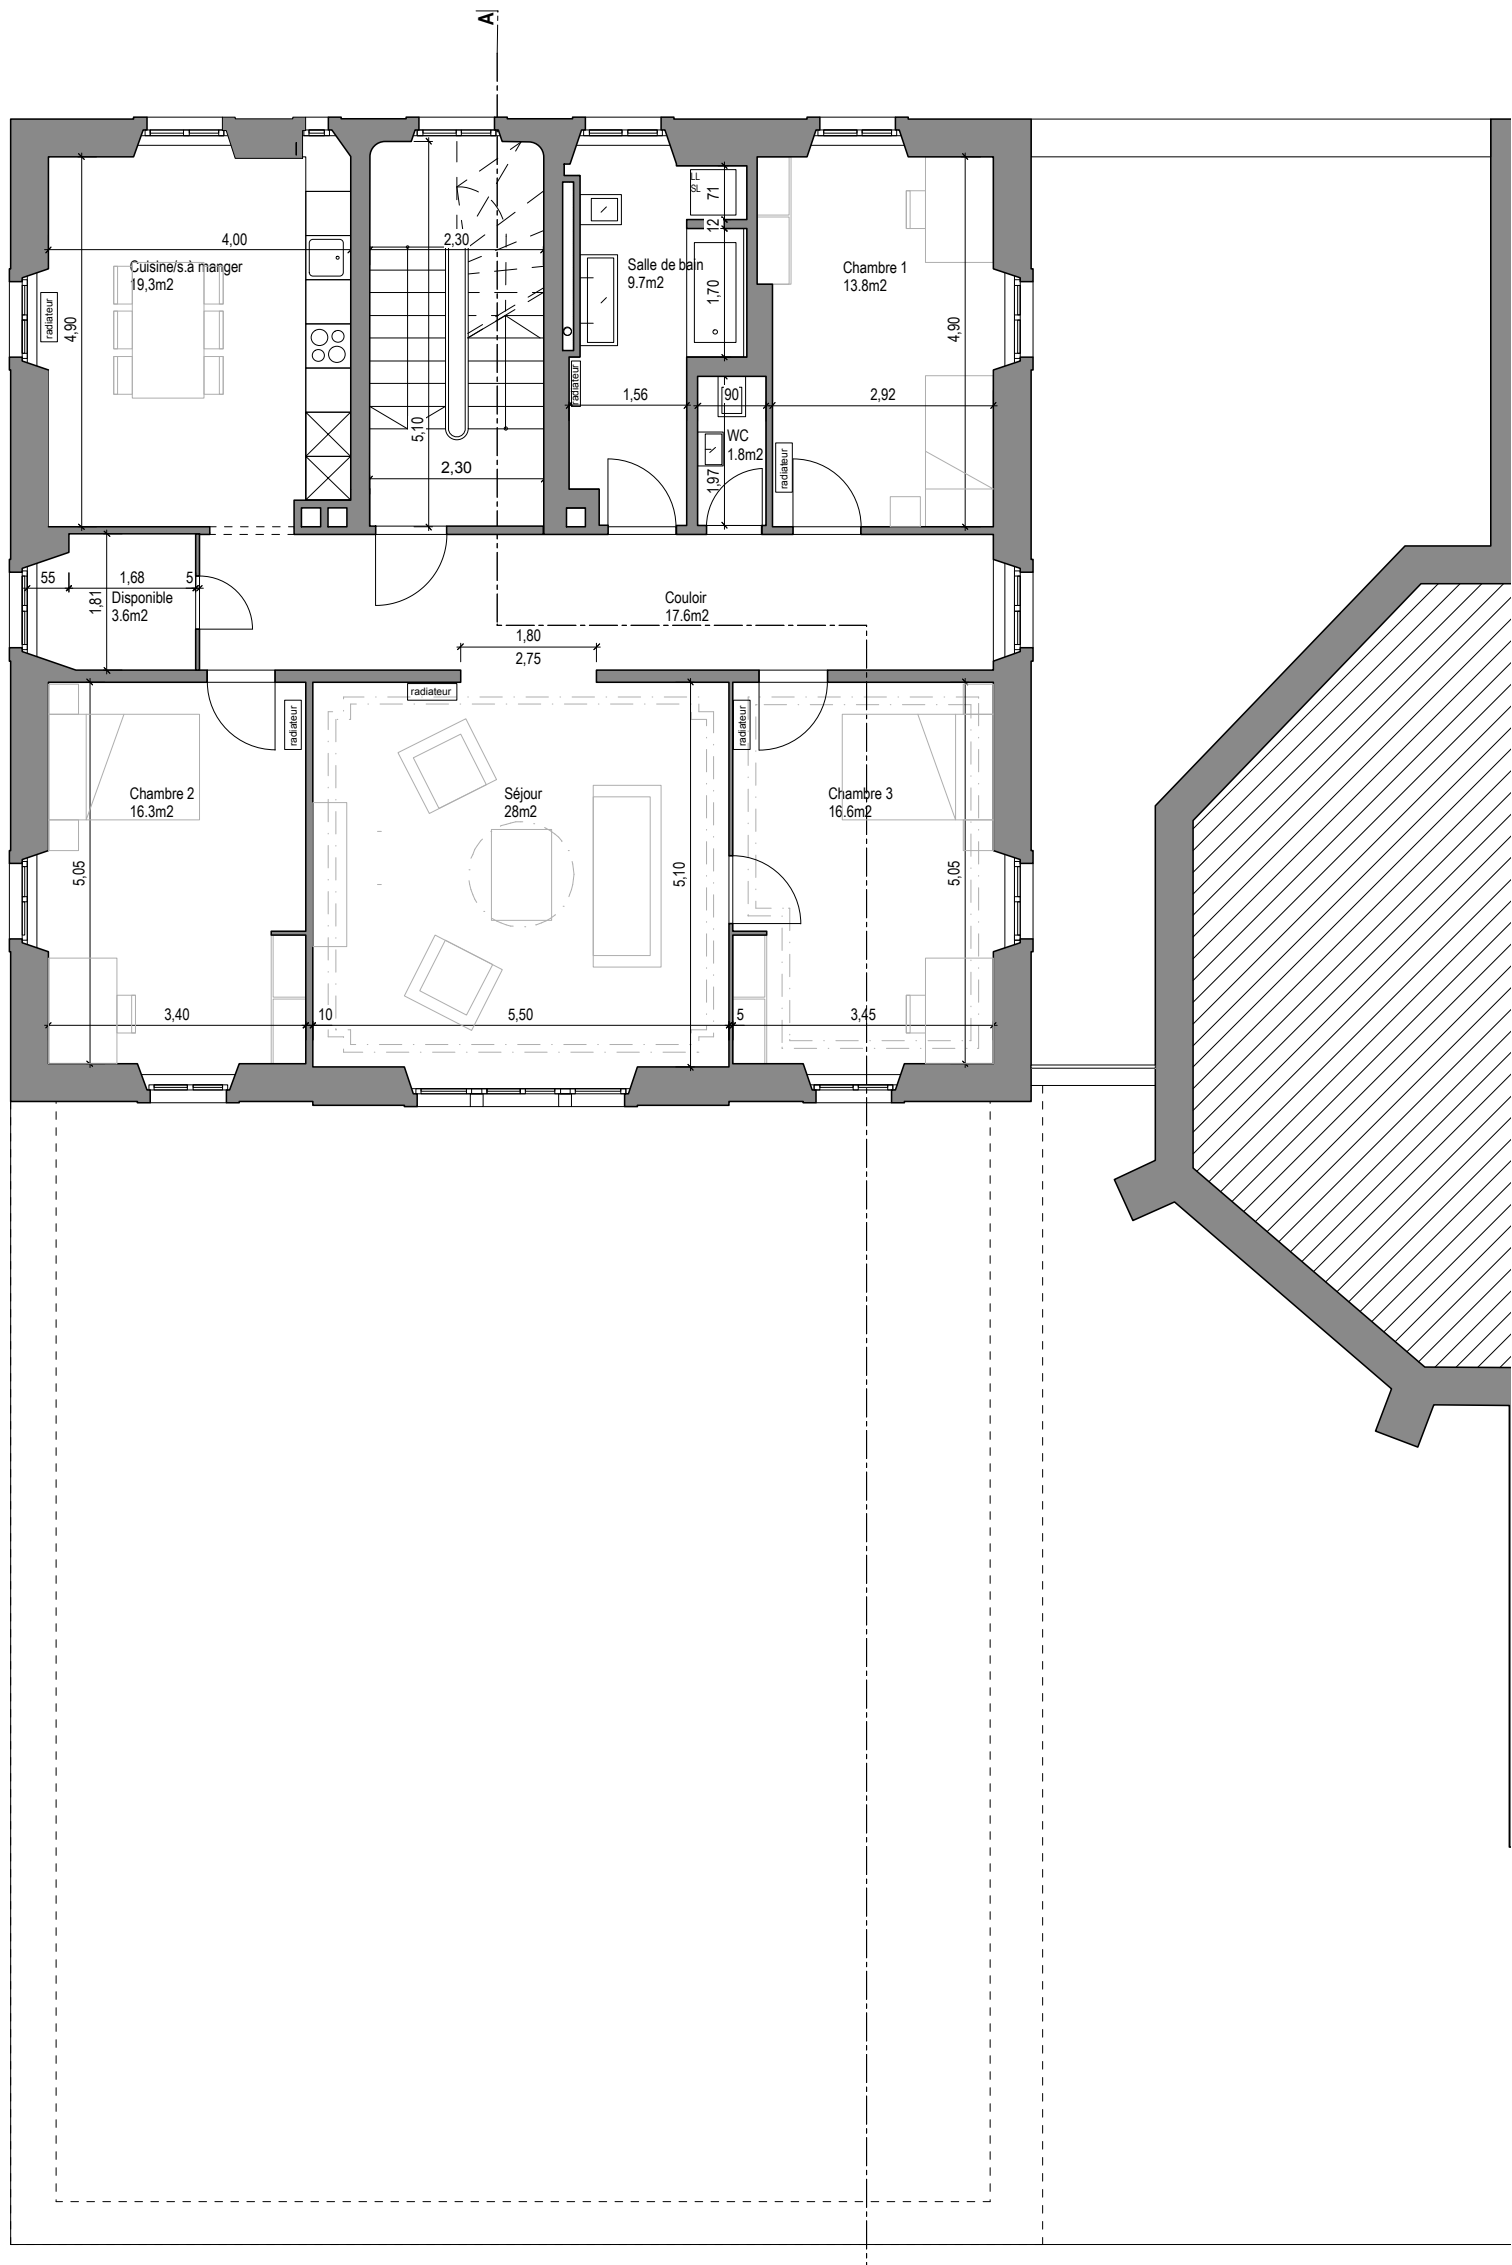

**Cure de l'Eglise du Sacré - Coeur**

Transformation de la cure en trois appartements

Rue du Doubs 47, 2300 La Chaux-de-Fonds

**Plan du sous-sol**

dessin: kdm

1/100

1020 - 100 - 01

date: 04.11.2020

ECHELLE GRAPHIQUE

5 m 2 m 1 m 0 m ECHELLE GRAPHIQUE

PHILIPPE **LANGEL** ARCHITECTE<sup>+</sup>

Philippe Langel SA  
Architecte dipl. EPFL / SIA  
Rue de la Côte 5  
CH-2300 La Chaux-de-Fonds

Créativité de rigueur

dessin: kdm

1/100

1020 - 100 - 05

date: 04.11.2020

5 m 2 m 1 m 0 m ECHELLE GRAPHIQUE