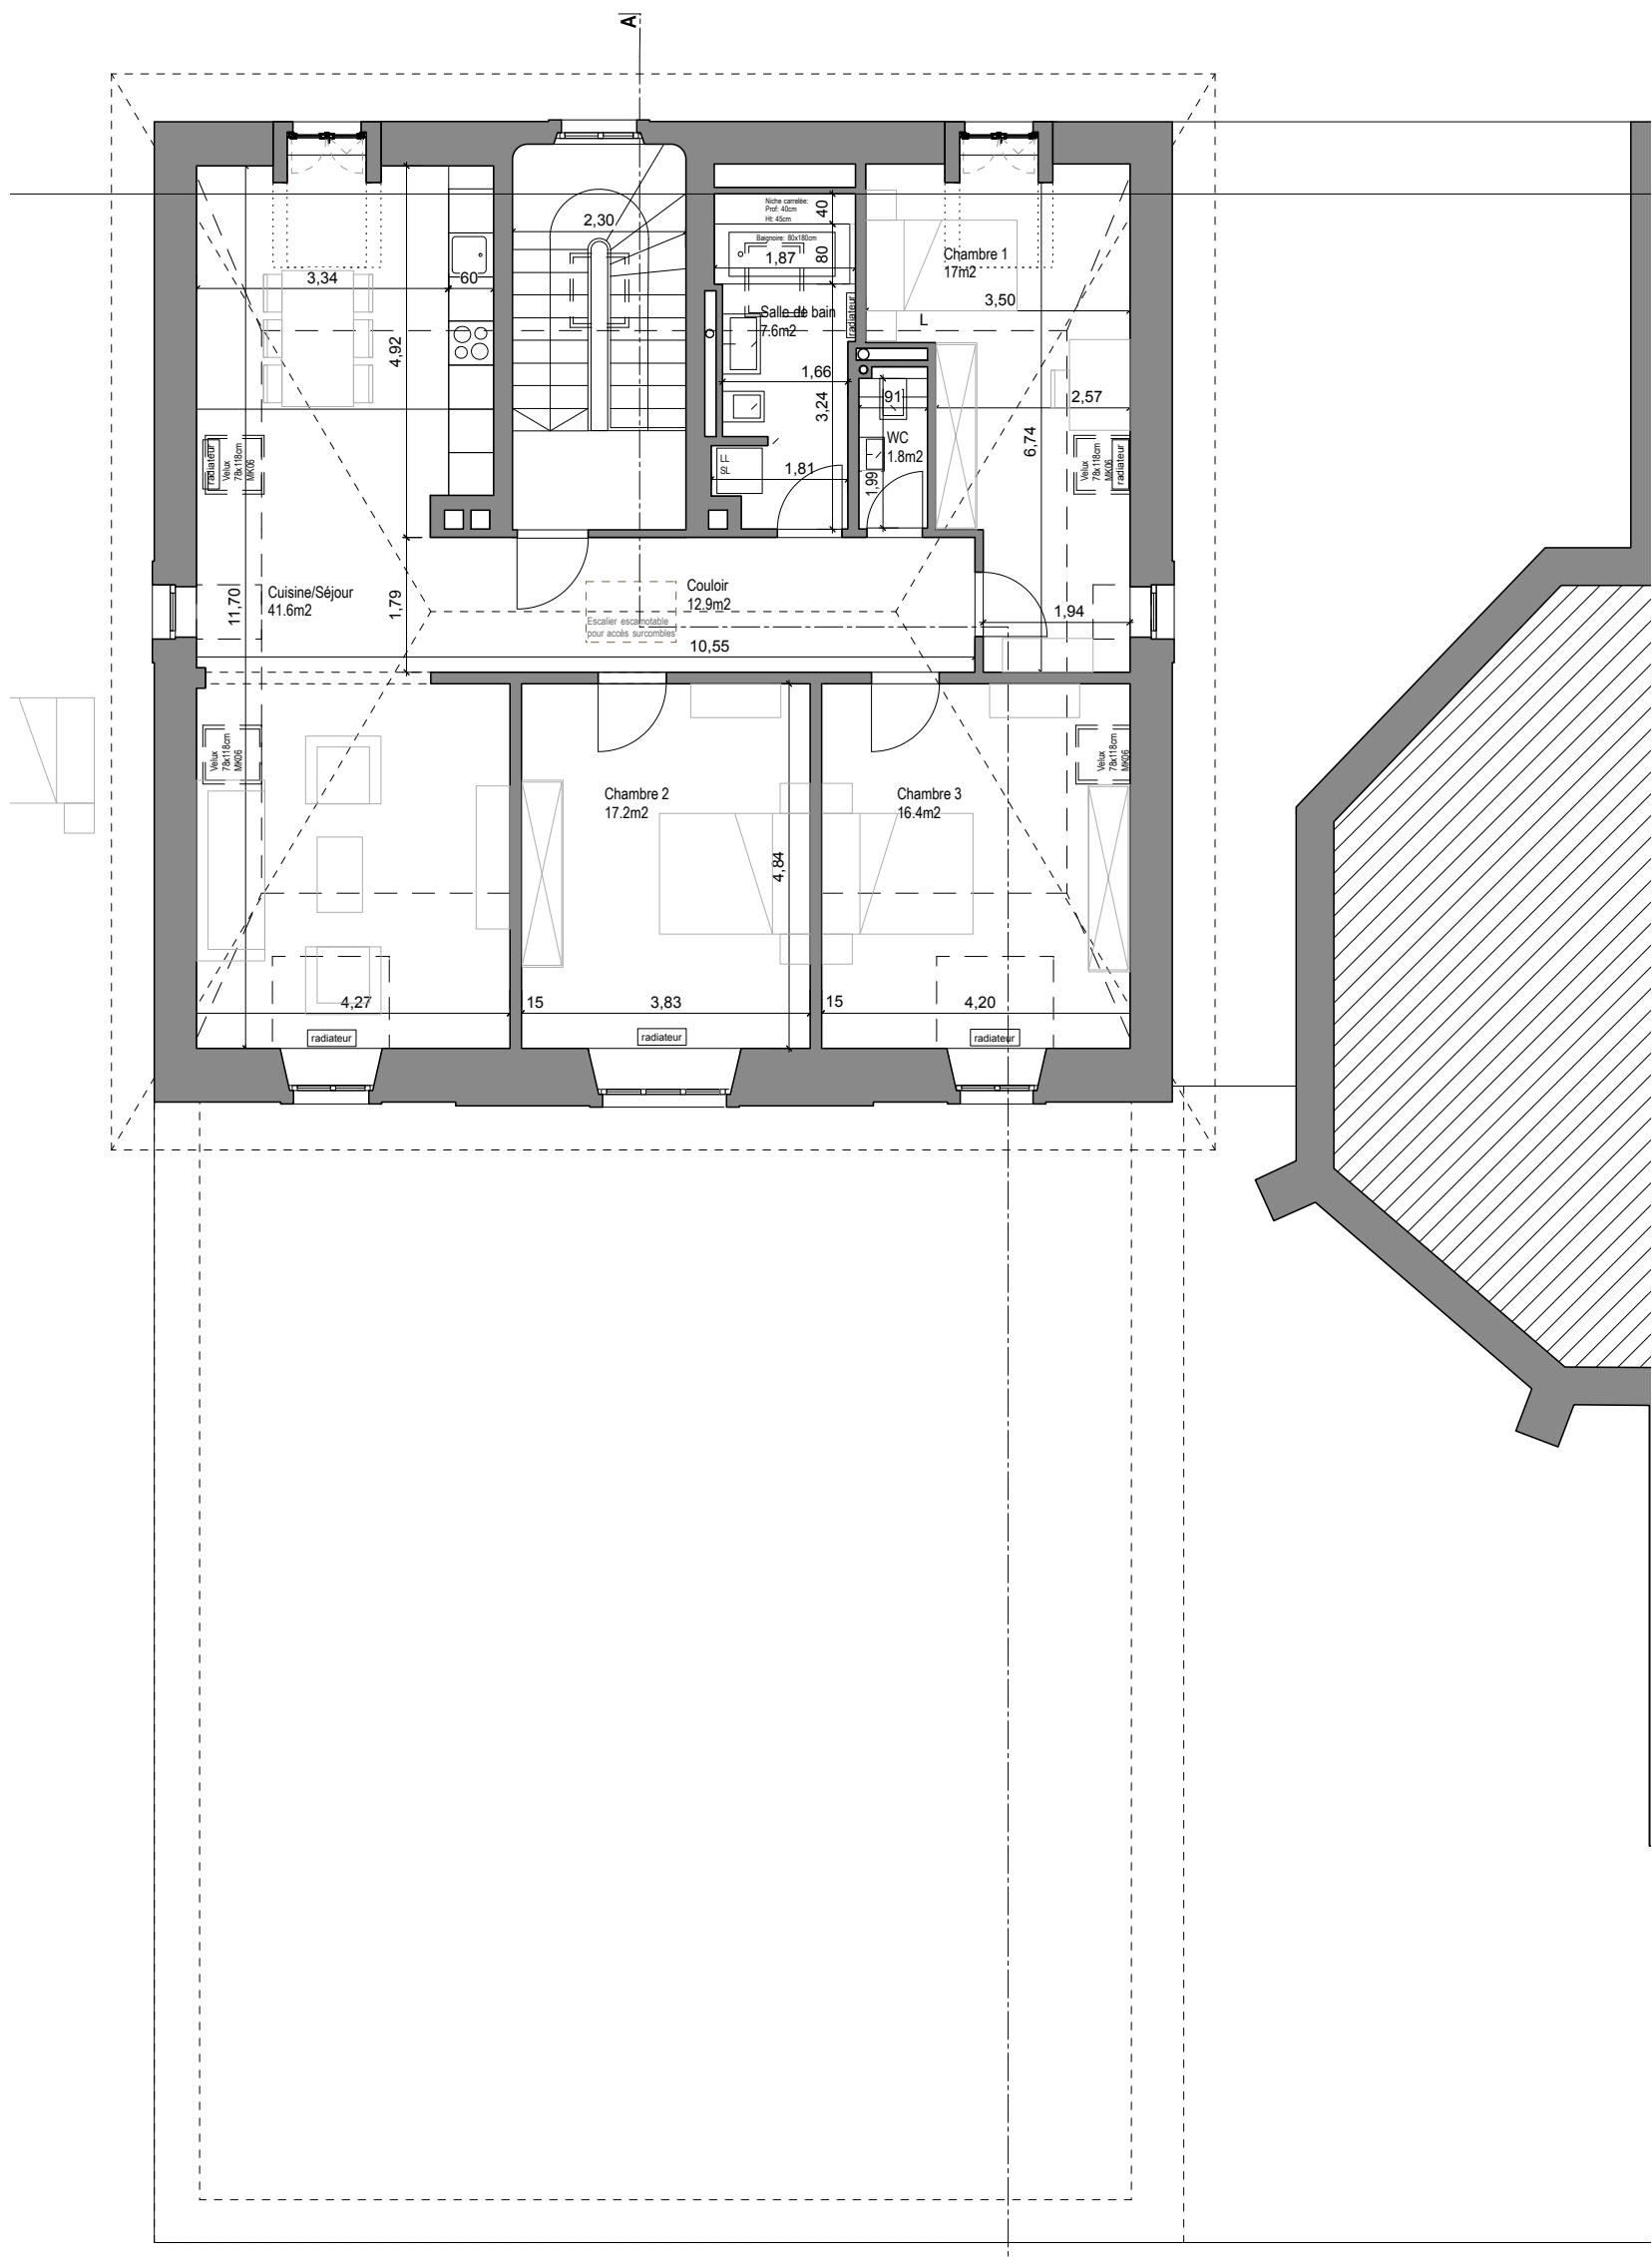

**Cure de l'Eglise du Sacré - Coeur**

Transformation de la cure en trois appartements

Rue du Doubs 47, 2300 La Chaux-de-Fonds

**Plan du sous-sol**

dessin: kdm

1/100

1020 - 100 - 01

date: 04.11.2020

ECHELLE GRAPHIQUE

5 m 2 m 1 m 0 m ECHELLE GRAPHIQUE

PHILIPPE **LANGEL** ARCHITECTE<sup>+</sup>

Philippe Langel SA  
Architecte dipl. EPFL / SIA  
Rue de la Côte 5  
CH-2300 La Chaux-de-Fonds

Créativité de rigueur

dessin: kdm

1/100

1020 - 100 - 05

date: 04.11.2020

5 m 2 m 1 m 0 m ECHELLE GRAPHIQUE