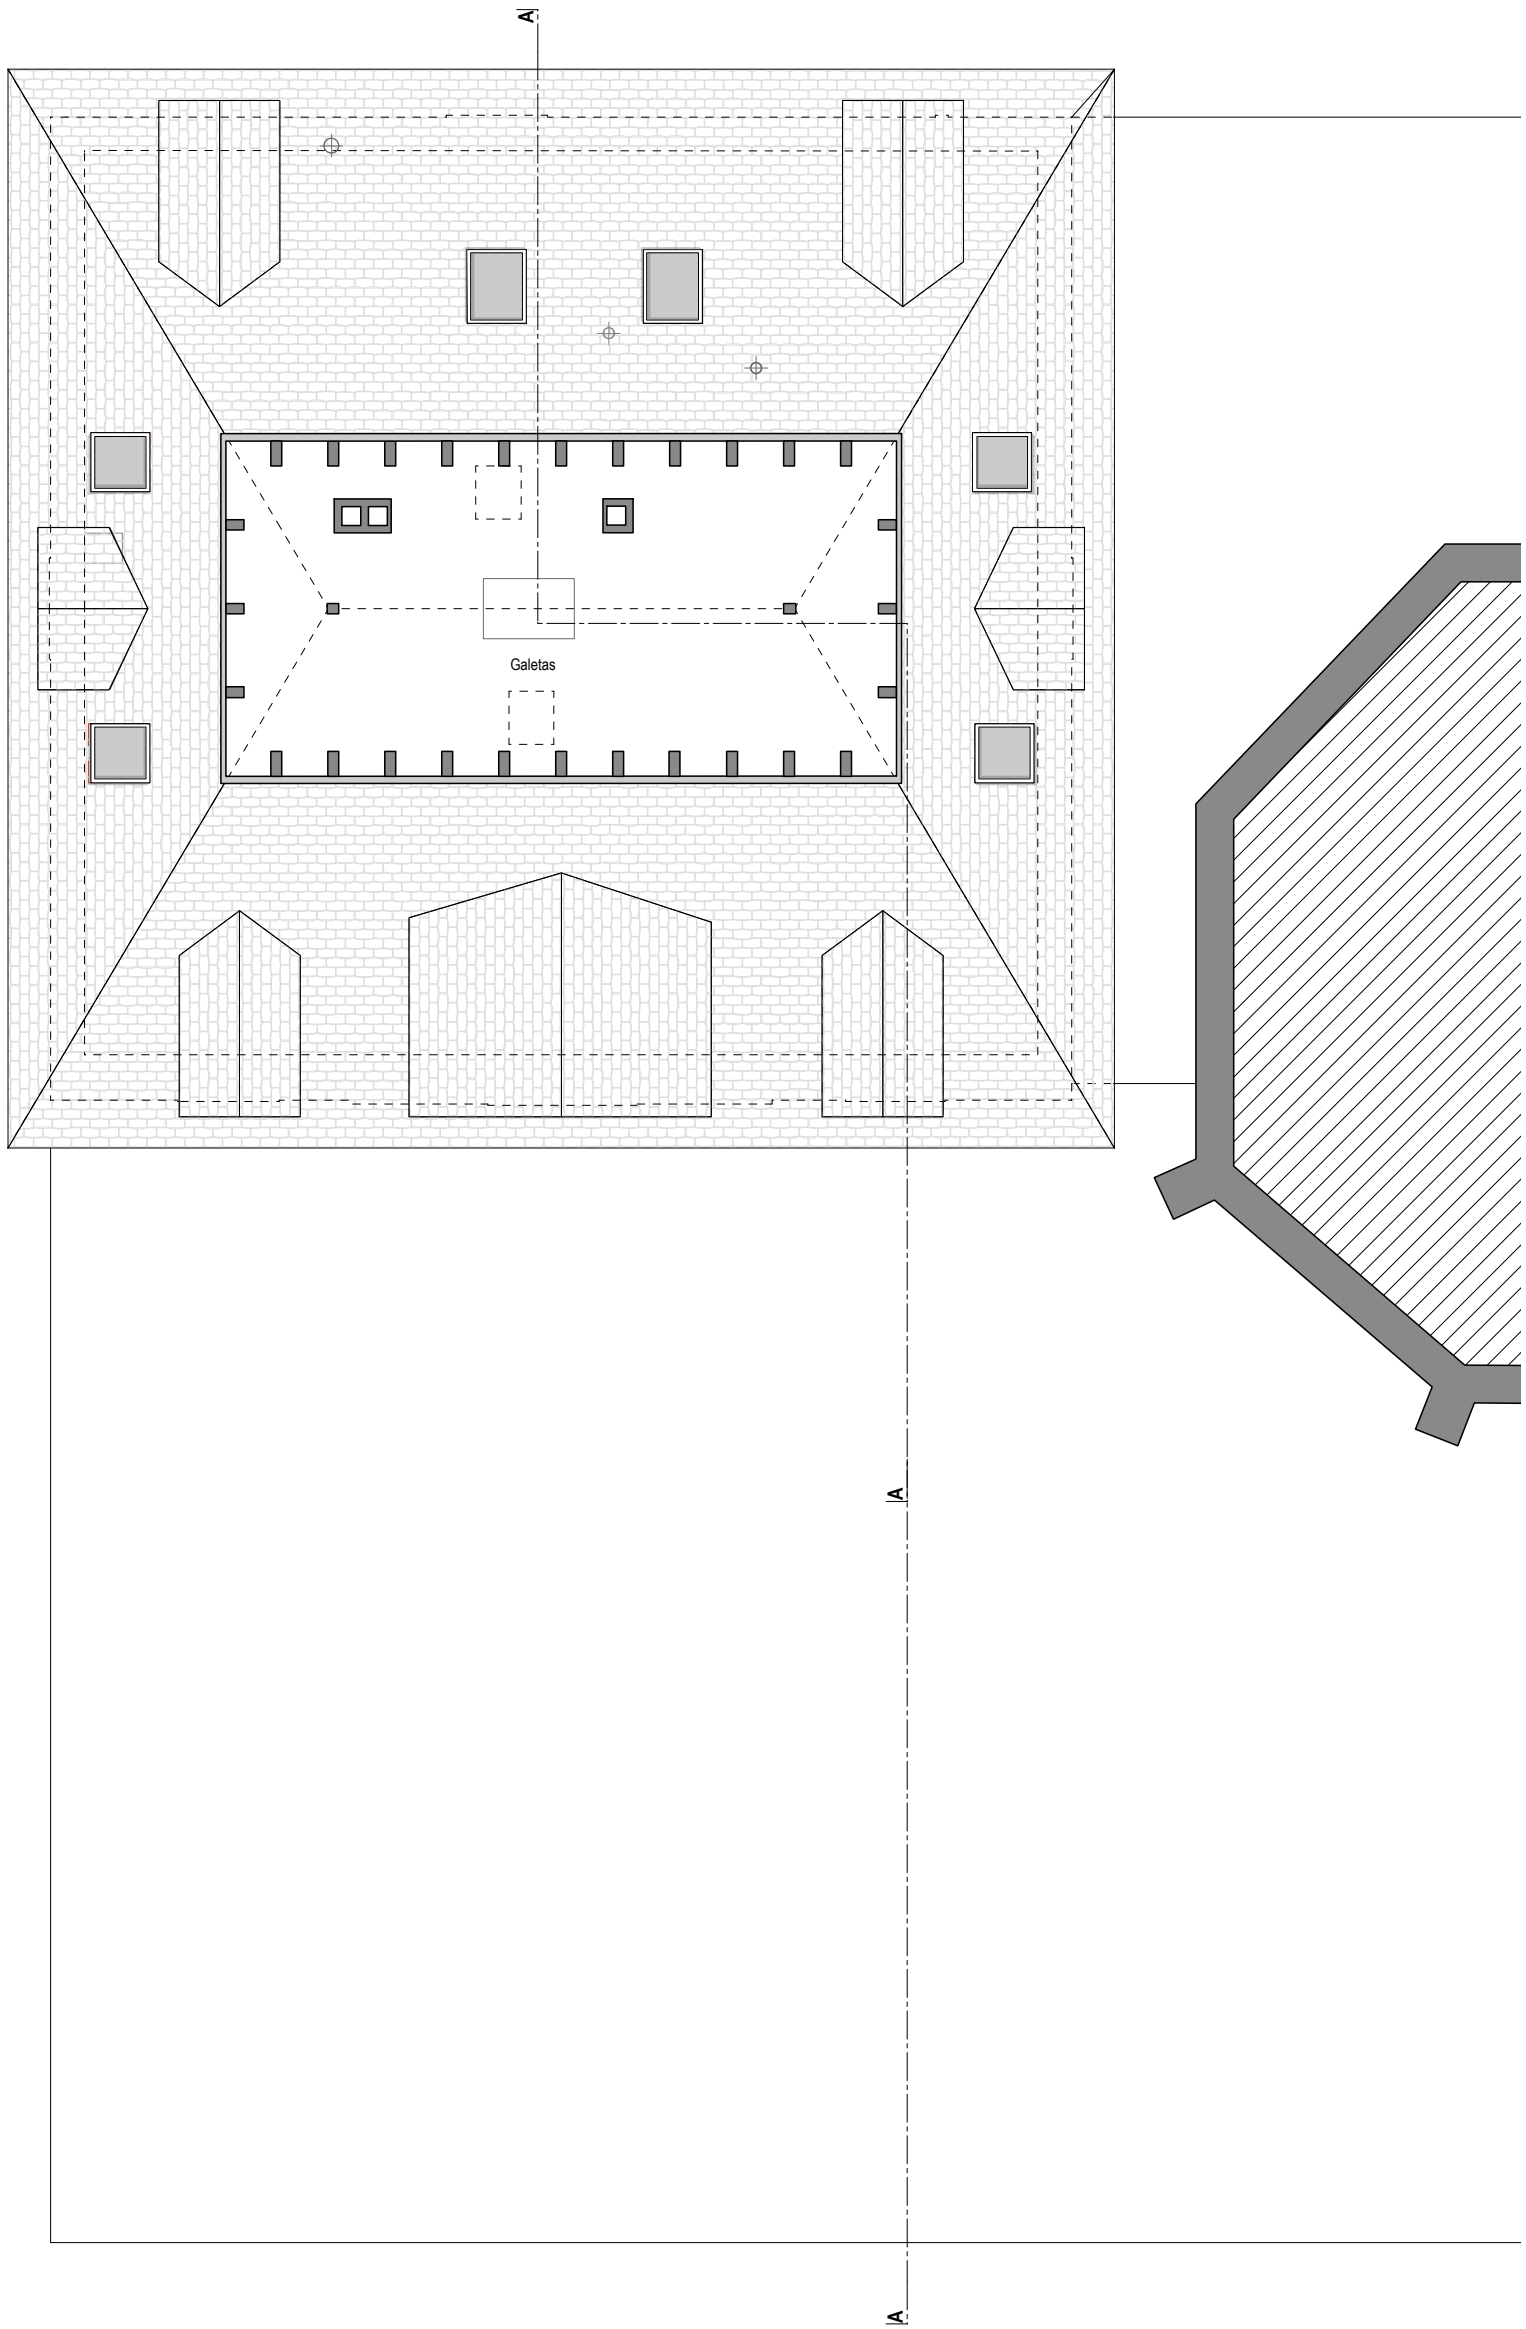

**Cure de l'Eglise du Sacré - Coeur**

Transformation de la cure en trois appartements

Rue du Doubs 47, 2300 La Chaux-de-Fonds

**Plan du sous-sol**

dessin: kdm

1/100

1020 - 100 - 01

date: 04.11.2020

ECHELLE GRAPHIQUE

5 m 2 m 1 m 0 m ECHELLE GRAPHIQUE

PHILIPPE **LANGEL** ARCHITECTE<sup>+</sup>

Philippe Langel SA  
Architecte dipl. EPFL / SIA  
Rue de la Côte 5  
CH-2300 La Chaux-de-Fonds

Créativité de rigueur

dessin: kdm

1/100

1020 - 100 - 05

date: 04.11.2020

5 m 2 m 1 m 0 m ECHELLE GRAPHIQUE